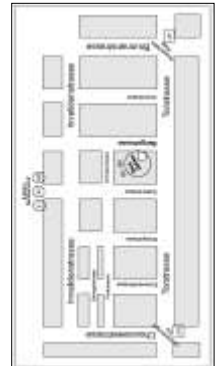

Unsere Veranstaltungen März 2020

Tag	Datum	Zeit	Titel	Ort	Referent	Bibeltext / Thema
Mrz 20						
So	01.03.2020	11:30	Gottesdienst	Bergstr. 80	Weider	1Mo3 Das muss ich haben
Mi	04.03.2020	19:00	Bibel- und Gebetszeit	Bergstr. 80	Weider	1Kor14 Glossolalie
Do	05.03.2020	19:00	Posaunenprobe	Bergstr. 80	Weider	
Sa	07.03.2020	10:00	Missionsbeauftragtenr.	TPL-Damm		
Sa	07.03.2020	14:00	Missionsfest	TPL-Damm 133		
So	08.03.2020	11:30	Gottesdienst	Bergstr. 80	Missionar	
Mi	11.03.2020	19:00	Bibel- und Gebetszeit	Bergstr. 80	Mönning	
So	15.03.2020	11:30	Gottesdienst	Bergstr. 80	Weider	
Mi	18.03.2020	19:00	Bibel- und Gebetszeit	Bergstr. 80	Weider	Mk12, 13f. Gebt es ihm ...
Sa	21.03.2020	10:00	Predigt-Praxis	Bergstr. 80	Weider	
So	22.03.2020	11:30	Gottesdienst	Bergstr. 80	Park	
Mi	25.03.2020	19:00	Bibel- und Gebetszeit	Bergstr. 80	Park	
Sa	28.03.2020	16:00	Single-Treff	Bergstr. 80	Park	
So	29.03.2020	17:00	Gottesdienst m.Gem.	PRZ Driesener1	Müller	

Wir freuen uns auf I hren Besuch!

Unser Lädchen

Eine-Weit-Edel-Trödel-Bücher-Bilder-Kontakt-Café;
geöffnet: Montag-Freitag von 15 bis 19 Uhr

Urlaubsbedingt geschlossen: 24.12.2019 bis 09.01.2020

Unser Lädchen & Antiquariat im Internet: www.unser-laedchen-online.de